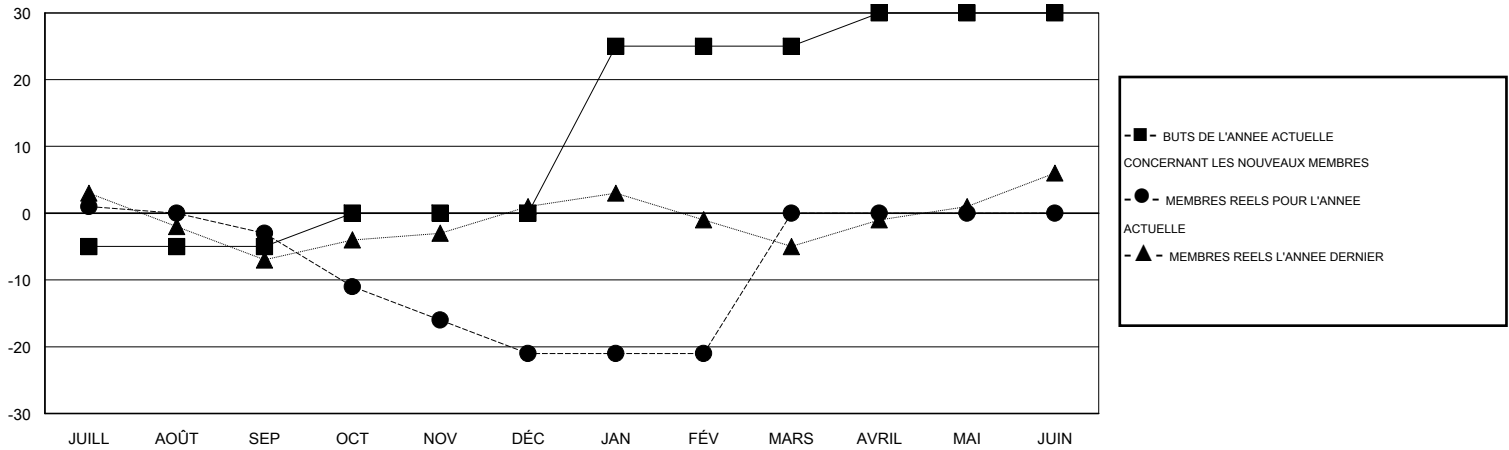

BUTS ET MEMBRES REELS - CUMULATIF

CLUBS RADIÉS: 0	43 CLUBS OF 71 ONT AJOUTE 1 OU PLUSIEURS NOUVEAUX MEMBRES	<u>DISTRIBUTION PAR SEXE</u>
		HOMME 1,615 (83.20%)
		FEMME 326 (16.80%)
<u>MEMBRES RADIÉS</u>		
DECEDE 18	CLIQUER ICI POUR AVOIR LES DONNEES DE L'EVALUATION DE SANTE	MEMBRES D'UNITE FAMILIALE 0
CLUB ANNULE 0		CHEF DE FAMILLE 0
AUTRE 77		N'EST PAS CHEF DE FAMILLE 0
TOTAL 95